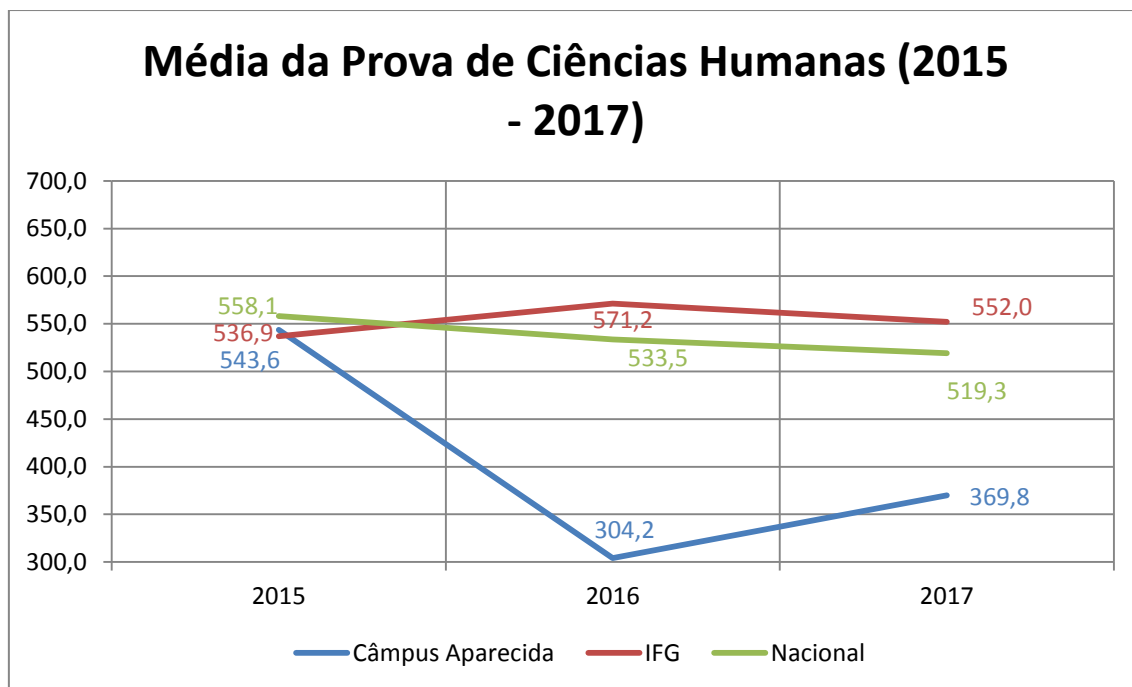

Dez/2018

Boletim de Informações 05/2018

INSTITUTO FEDERAL
Goiás

Planejamento e Desenvolvimento Institucional

OBJETO DE ANÁLISE - **Médias das provas do ENEM por área / Câmpus Aparecida - IFG**

DATA DA ELABORAÇÃO - 03/12/2018

FONTE DOS DADOS- INEP

Sobre os Dados

- Foram analisadas as médias das provas do ENEM cujo aluno informou o Câmpus como escola de origem.
 - Observa-se que a quantidade de alunos que declaram a escola de origem é baixa (apenas 13,3% dos participantes no ano de 2017).
 - Quantidade de alunos que declararam o Câmpus Aparecida como escola de origem: 80 (2015), 09 (2016) e 12 (2017).
- A critério de comparação, também são apresentadas a média nacional e a nota média dos Câmpus do IFG.
 - A média nacional é a média de todos os participantes do Enem durante o ano, seja de instituições públicas ou privadas. Esses dados foram extraídos por meio de consulta à mídia virtual;
 - A média dos Câmpus do IFG foi calculada como uma média simples dos resultados obtidos por cada Câmpus.
- Os dados foram coletados no INEP em 10 de outubro de 2018. Disponível em: <http://portal.inep.gov.br/microdados>

Gráfico 1 – Apresenta a média das notas da prova de Ciências Naturais dos alunos que declararam o Câmpus como instituição de origem, assim como as médias nacional e do IFG.

Fonte: Elaboração própria a partir dos microdados do ENEM/INEP.

Gráfico 2 – Apresenta a média das notas da prova de Ciências Humanas dos alunos que declararam o Câmpus como instituição de origem, assim como as médias nacional e do IFG.

Fonte: Elaboração própria a partir dos microdados do ENEM/INEP.