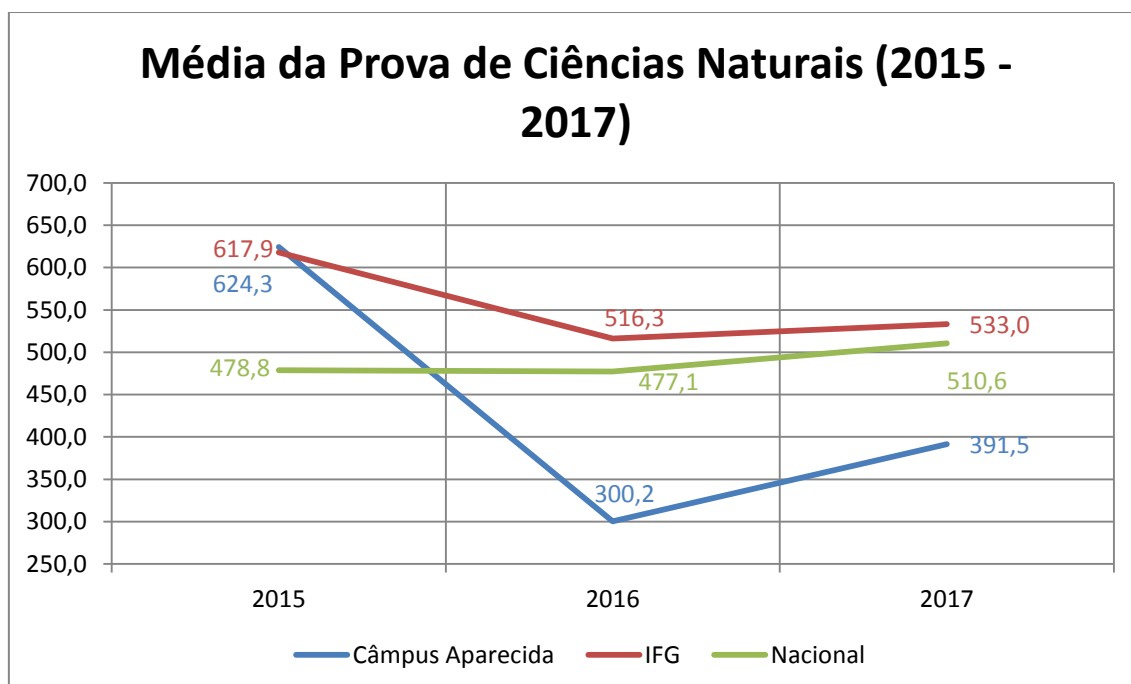

Dez/2018

Boletim de Informações 05/2018

INSTITUTO FEDERAL
Goiás

Planejamento e Desenvolvimento Institucional

OBJETO DE ANÁLISE - **Médias das provas do ENEM por área / Câmpus Aparecida - IFG**

DATA DA ELABORAÇÃO - 03/12/2018

FONTE DOS DADOS- INEP

Sobre os Dados

- Foram analisadas as médias das provas do ENEM cujo aluno informou o Câmpus como escola de origem.
 - Observa-se que a quantidade de alunos que declaram a escola de origem é baixa (apenas 13,3% dos participantes no ano de 2017).
 - Quantidade de alunos que declararam o Câmpus Aparecida como escola de origem: 80 (2015), 09 (2016) e 12 (2017).
- A critério de comparação, também são apresentadas a média nacional e a nota média dos Câmpus do IFG.
 - A média nacional é a média de todos os participantes do Enem durante o ano, seja de instituições públicas ou privadas. Esses dados foram extraídos por meio de consulta à mídia virtual;
 - A média dos Câmpus do IFG foi calculada como uma média simples dos resultados obtidos por cada Câmpus.
- Os dados foram coletados no INEP em 10 de outubro de 2018. Disponível em: <http://portal.inep.gov.br/microdados>

Gráfico 1 – Apresenta a média das notas da prova de Ciências Naturais dos alunos que declararam o Câmpus como instituição de origem, assim como as médias nacional e do IFG.

Fonte: Elaboração própria a partir dos microdados do ENEM/INEP.