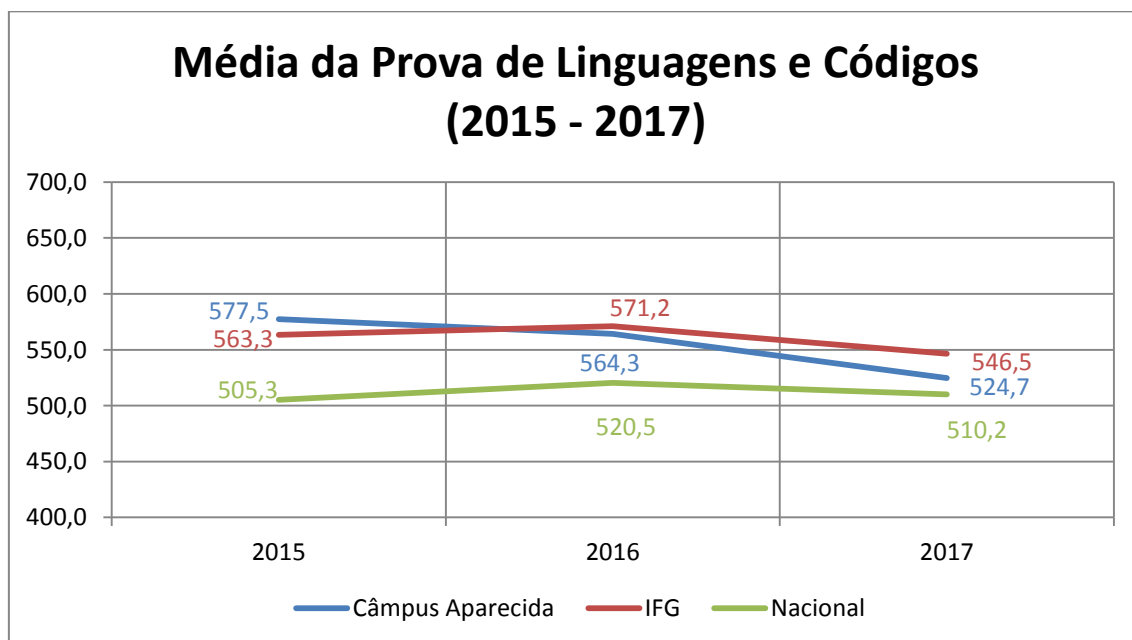

FONTE DOS DADOS- INEP

Sobre os Dados

- Foram analisadas as médias das provas do ENEM cujo aluno informou o Câmpus como escola de origem.
 - Observa-se que a quantidade de alunos que declaram a escola de origem é baixa (apenas 13,3% dos participantes no ano de 2017).
 - Quantidade de alunos que declararam o Câmpus Aparecida como escola de origem: 80 (2015), 09 (2016) e 12 (2017).
- A critério de comparação, também são apresentadas a média nacional e a nota média dos Câmpus do IFG.
 - A média nacional é a média de todos os participantes do Enem durante o ano, seja de instituições públicas ou privadas. Esses dados foram extraídos por meio de consulta à mídia virtual;
 - A média dos Câmpus do IFG foi calculada como uma média simples dos resultados obtidos por cada Câmpus.
- Os dados foram coletados no INEP em 10 de outubro de 2018. Disponível em: <http://portal.inep.gov.br/microdados>

Gráfico 1 – Apresenta a média das notas da prova de Ciências Naturais dos alunos que declararam o Câmpus como instituição de origem, assim como as médias nacional e do IFG.

Fonte: Elaboração própria a partir dos microdados do ENEM/INEP.

Gráfico 2 – Apresenta a média das notas da prova de Ciências Humanas dos alunos que declararam o Câmpus como instituição de origem, assim como as médias nacional e do IFG.

Fonte: Elaboração própria a partir dos microdados do ENEM/INEP.

Gráfico 3 – Apresenta a média das notas da prova de Linguagens e Códigos dos alunos que declararam o Câmpus como instituição de origem, assim como as médias nacional e do IFG.

Fonte: Elaboração própria a partir dos microdados do ENEM/INEP.