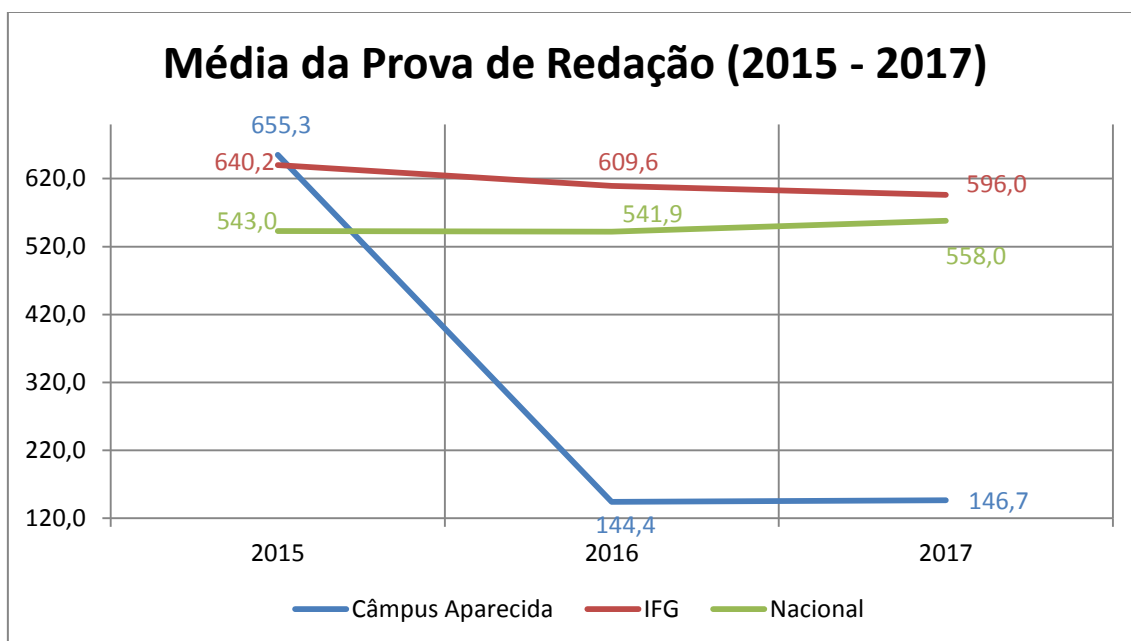

Fonte: Elaboração própria a partir dos microdados do ENEM/INEP.