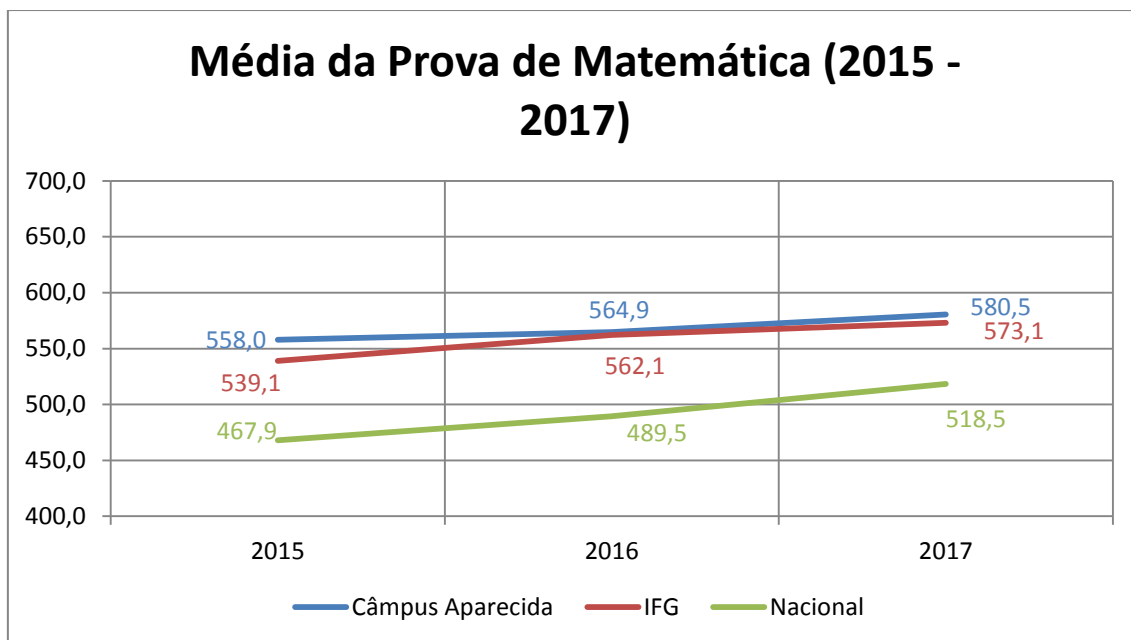

Gráfico 4 – Apresenta a média das notas da prova de Matemática dos alunos que declararam o Câmpus como instituição de origem, assim como as médias nacional e do IFG.

Fonte: Elaboração própria a partir dos microdados do ENEM/INEP.

Gráfico 5 – Apresenta a média das notas da prova de Redação dos alunos que declararam o Câmpus como instituição de origem, assim como as médias nacional e do IFG.